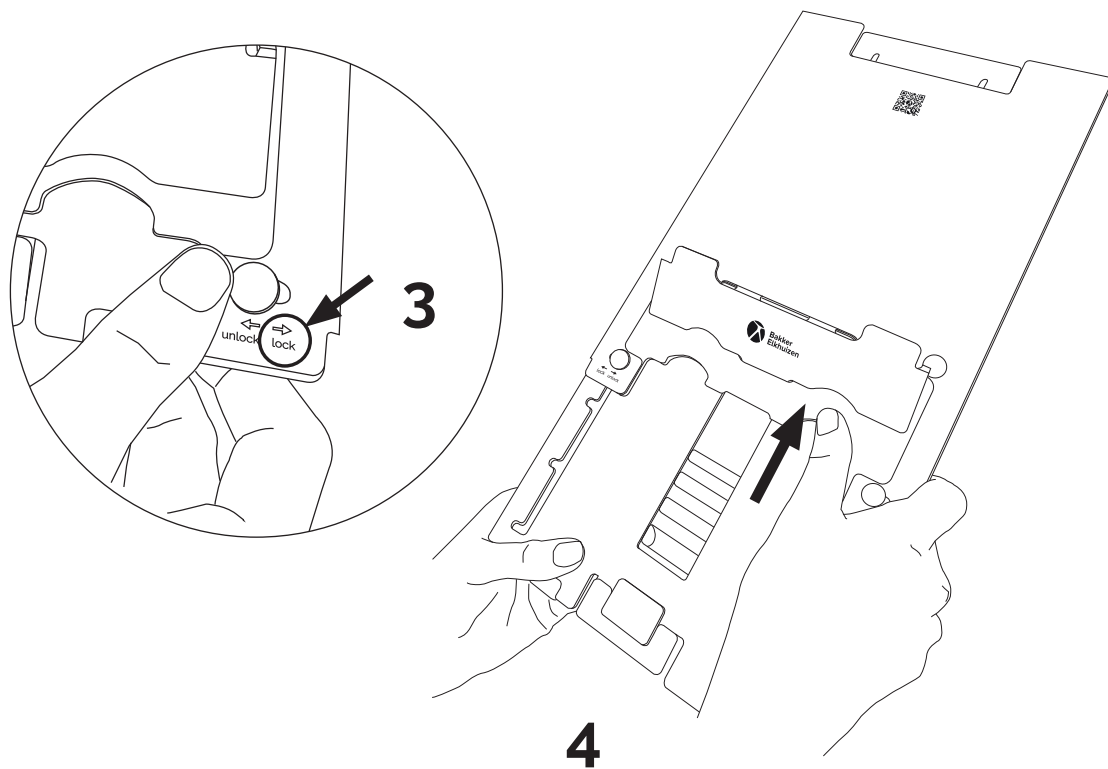

Ergo-Q Hybrid Pro

Manual / Handbuch / Mode d'emploi / Handleiding

Mobile device setting
Mobilgeräte-Einstellung
Réglage de l'appareil mobile
Instelling mobiel apparaat