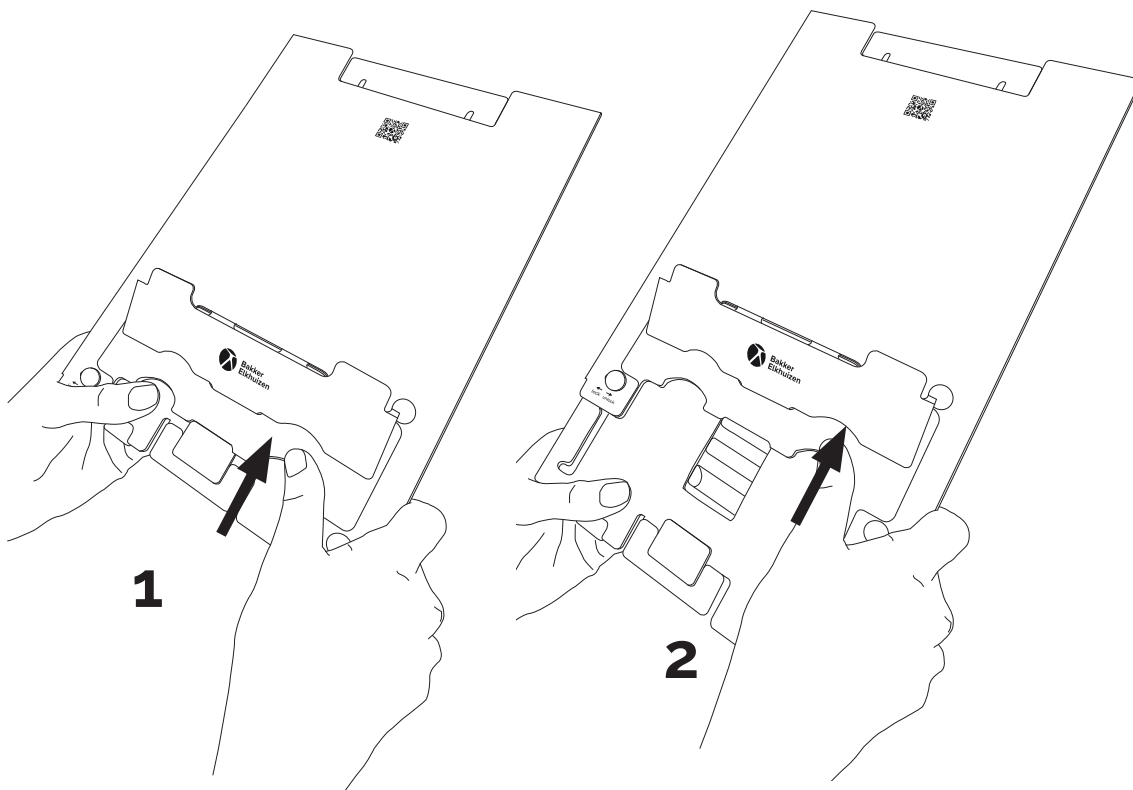

Ergo-Q Hybrid Pro

Manual / Handbuch / Mode d'emploi / Handleiding

Mobile device setting
Mobilgeräte-Einstellung
Réglage de l'appareil mobile
Instelling mobiel apparaat