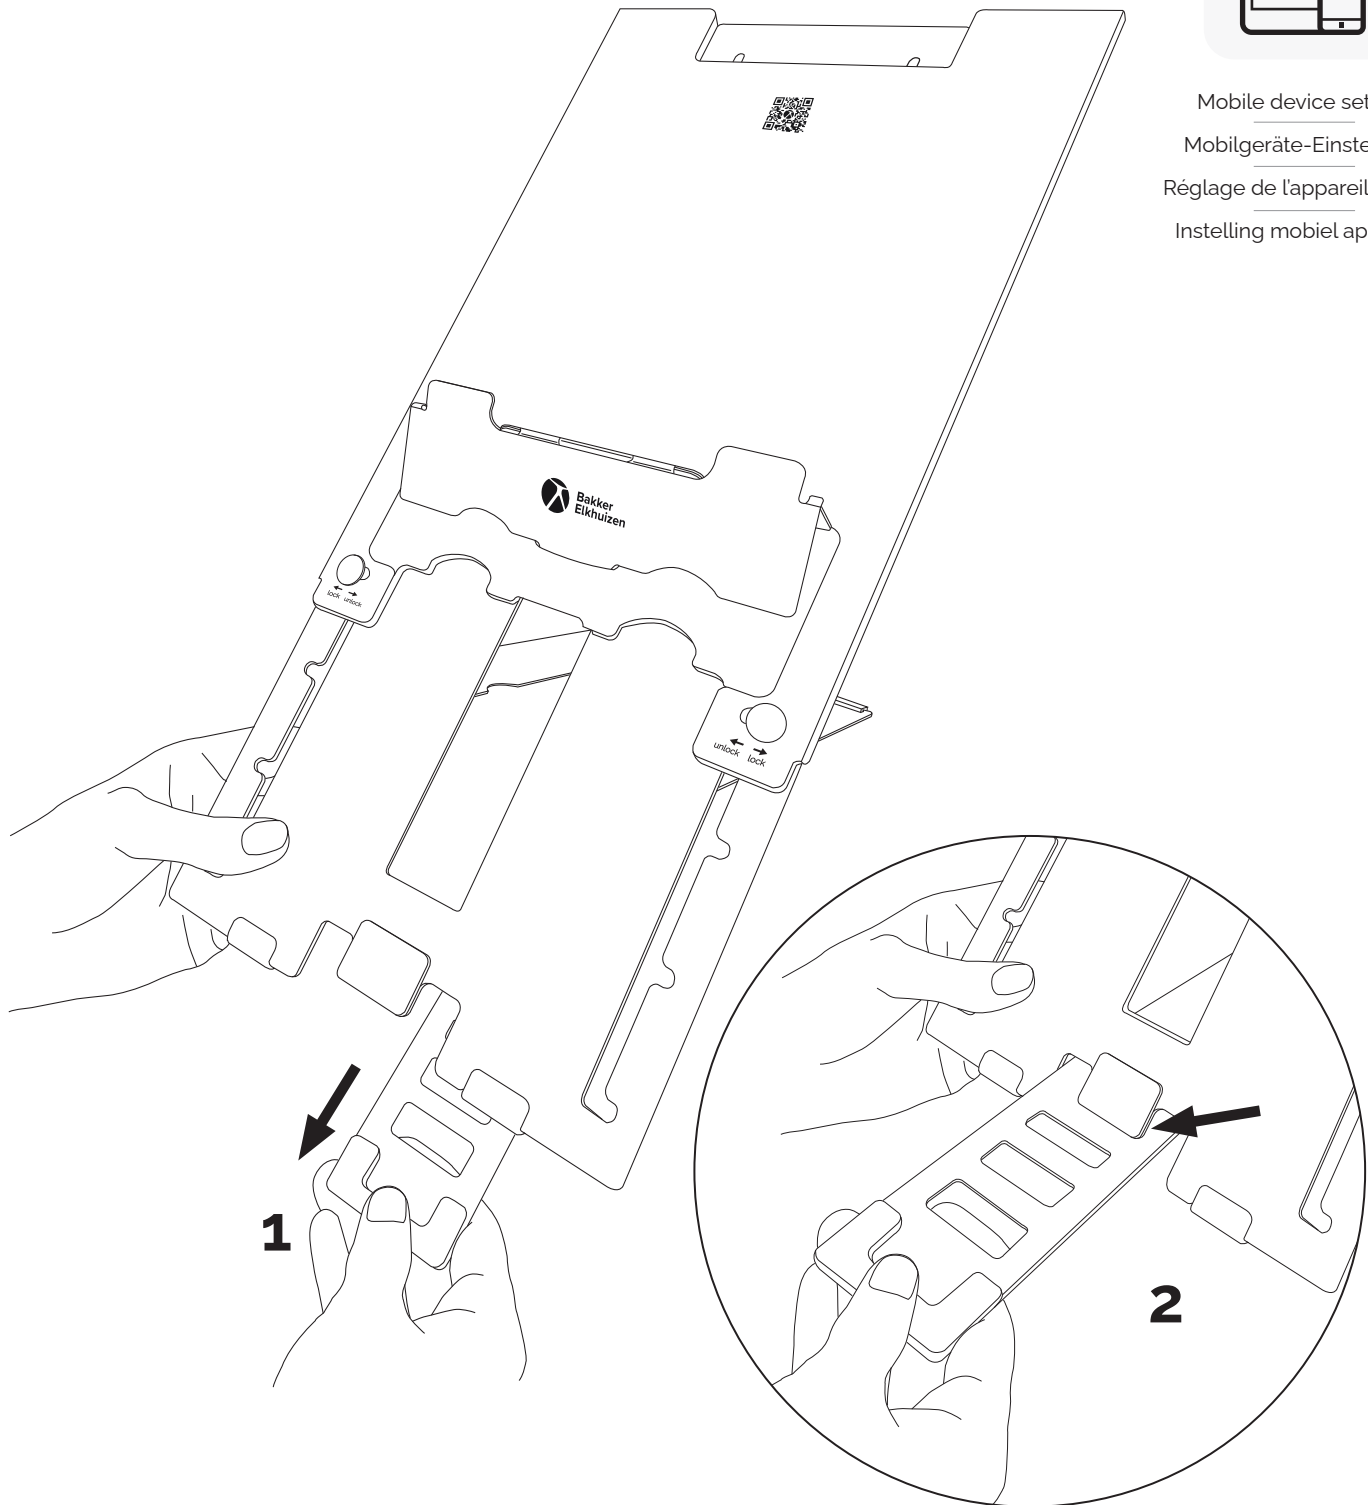

Ergo-Q Hybrid Pro

Manual / Handbuch / Mode d'emploi / Handleiding

Mobile device setting
Mobilgeräte-Einstellung
Réglage de l'appareil mobile
Instelling mobiel apparaat

Ergo-Q Hybrid Pro

Manual / Handbuch / Mode d'emploi / Handleiding