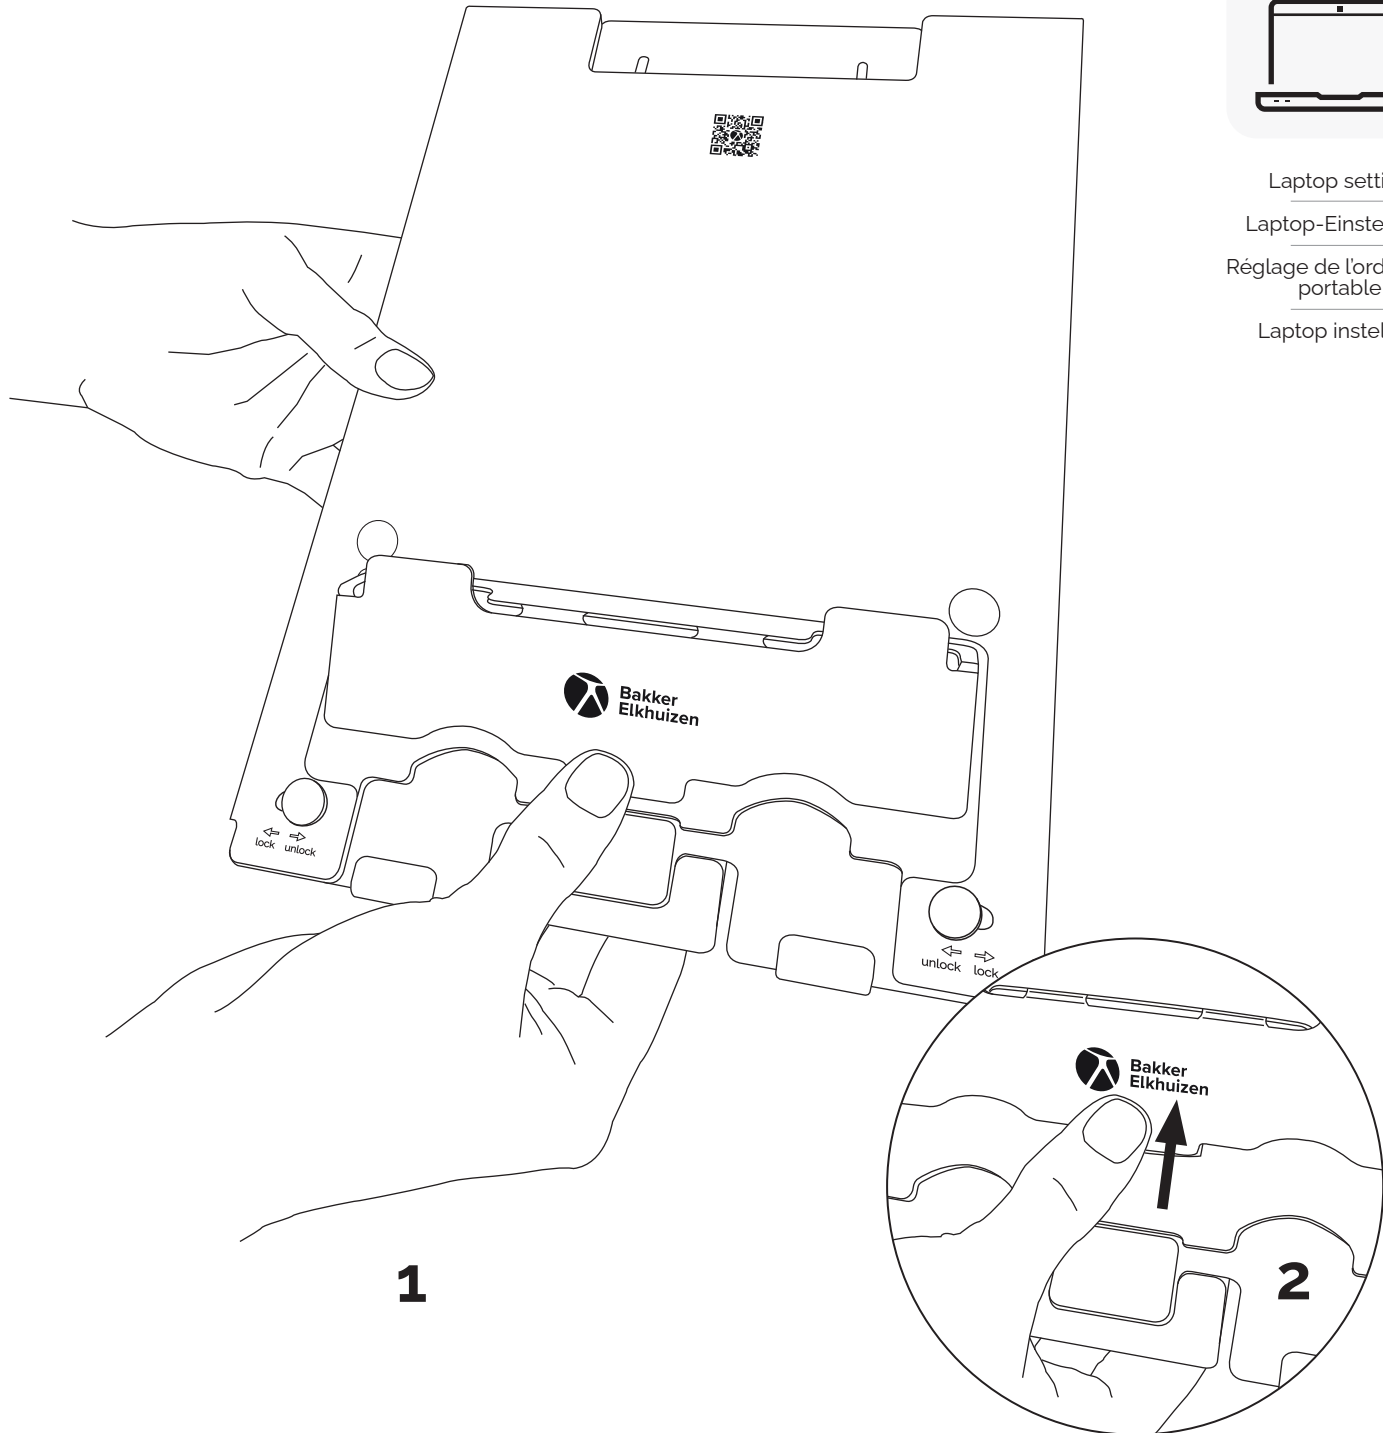

Ergo-Q Hybrid Pro

Manual / Handbuch / Mode d'emploi / Handleiding

Mobile device setting
Mobilgeräte-Einstellung
Réglage de l'appareil mobile
Instelling mobiel apparaat

Ergo-Q Hybrid Pro

Manual / Handbuch / Mode d'emploi / Handleiding