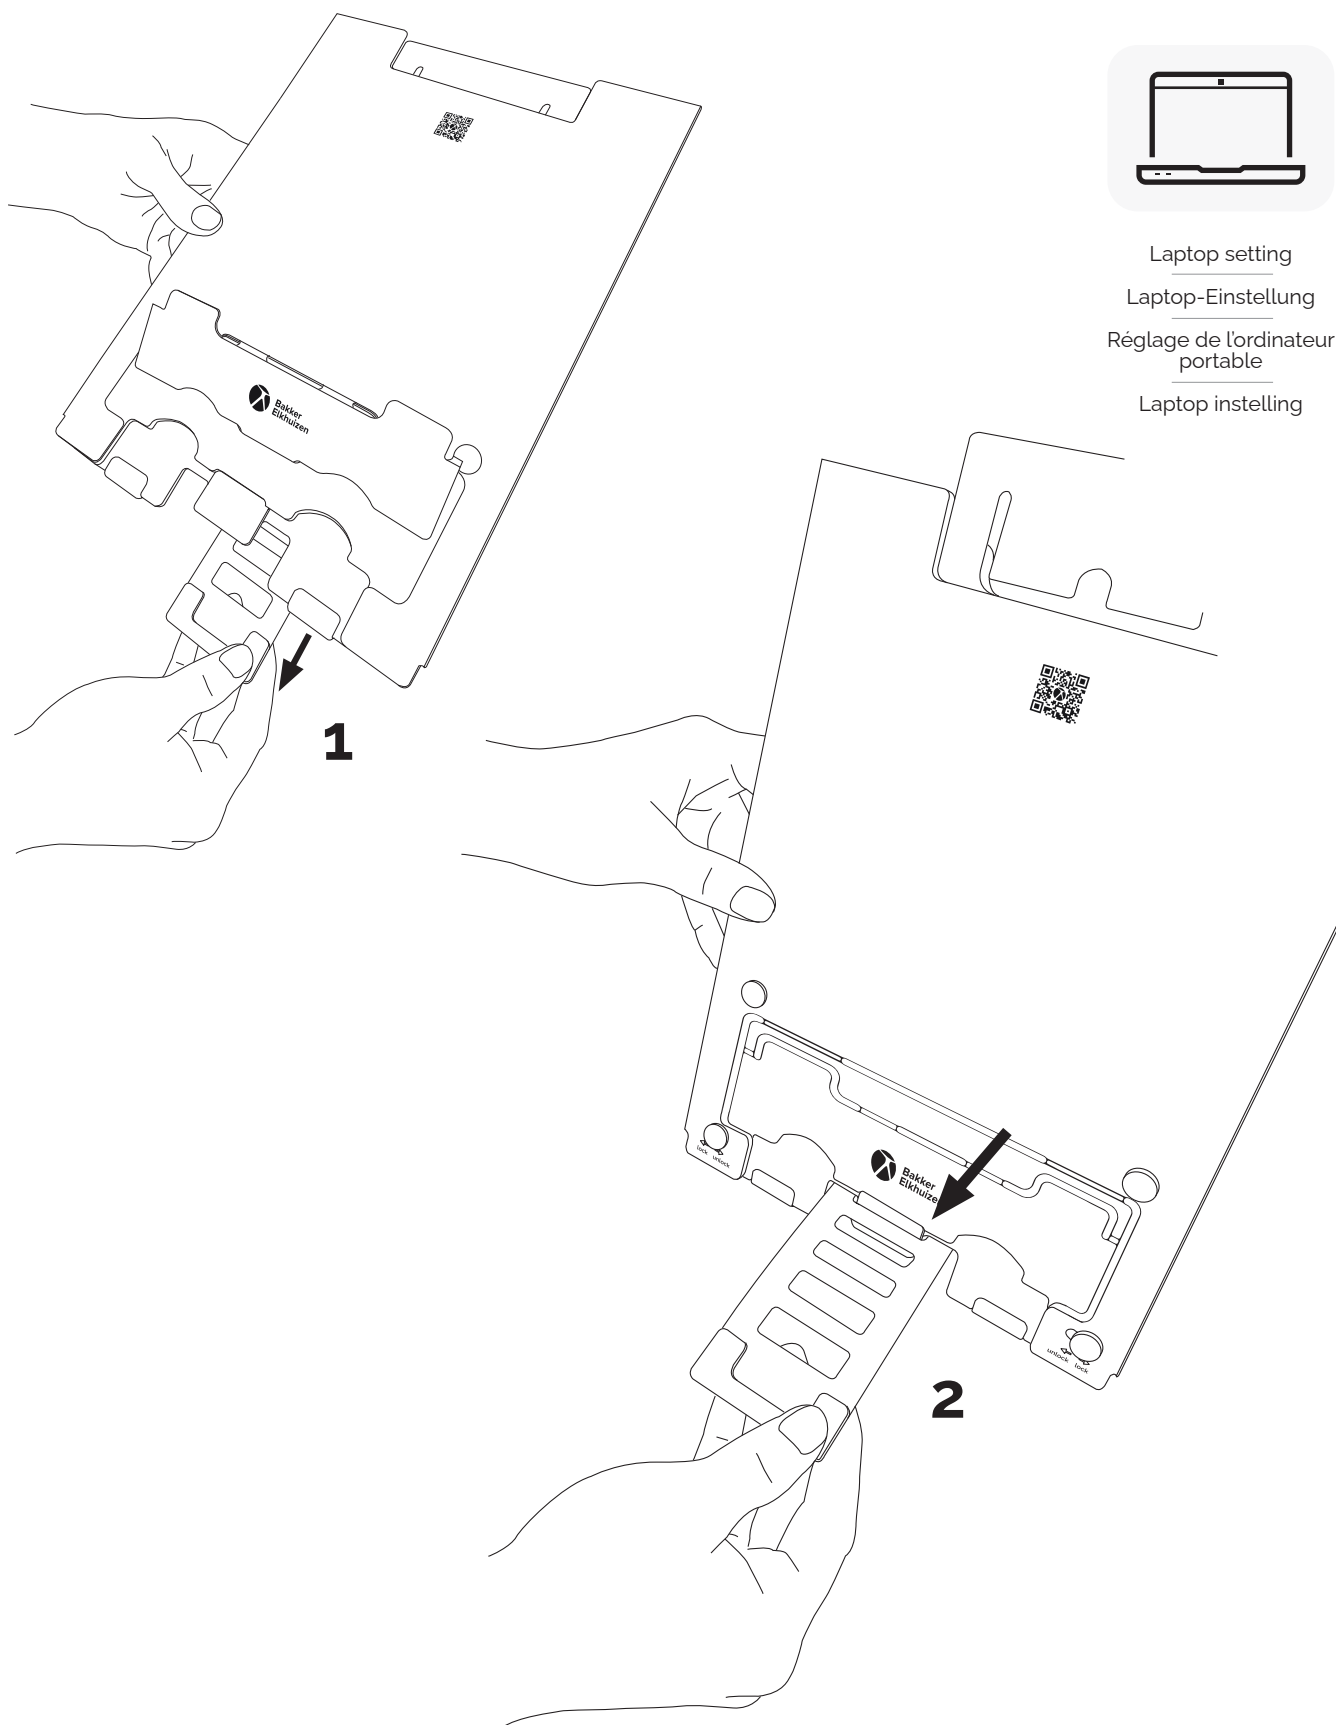

Ergo-Q Hybrid Pro

Manual / Handbuch / Mode d'emploi / Handleiding

Laptop setting

Laptop-Einstellung

Réglage de l'ordinateur
portable

Laptop instelling